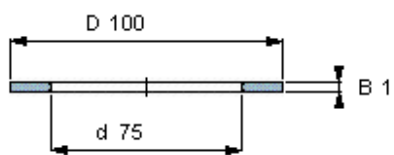

Dimensions						Mass	Designation
d	D	B	d1	D1	r1, r1,2		
mm						kg	-
75	100	1	-	-	-	0,027	AS 75100

Thin universal washer